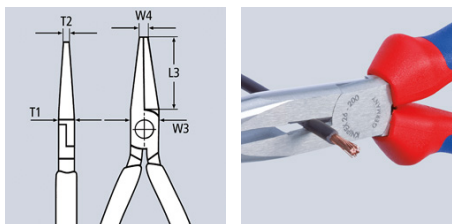

26 13 200

Плоские круглогубцы с режущими кромками (круглогубцы с прямыми плоскими длинными губками, с режущей кромкой)

- Упругие наконечники: стабильность формы даже при перекашивании
- устойчивые к перекоосу, упругие прецизионные наконечники
- полукруглые длинные губки с заостренными концами
- с режущими кромками твердостью примерно 61 HRC для проволоки мягкой, средней твердости и твердой
- ванадиевая электросталь, кованая, многоступенчатая закалка в масле

Номер артикула	26 13 200
EAN	4003773040590
Клещи	хромированная
Ручки	с пластиковыми чехлами
Головка	
Форма	1
Параметры резания / проволока средней твердости (диаметр) Ø mm	3,2
Параметры резания / твердая проволока (диаметр) Ø mm	2,2
T1 mm	9,5
W3 mm	18
W4 mm	3,0
T2 mm	2,5
L3 mm	73,0
Длина mm	200
Вес нетто g	169